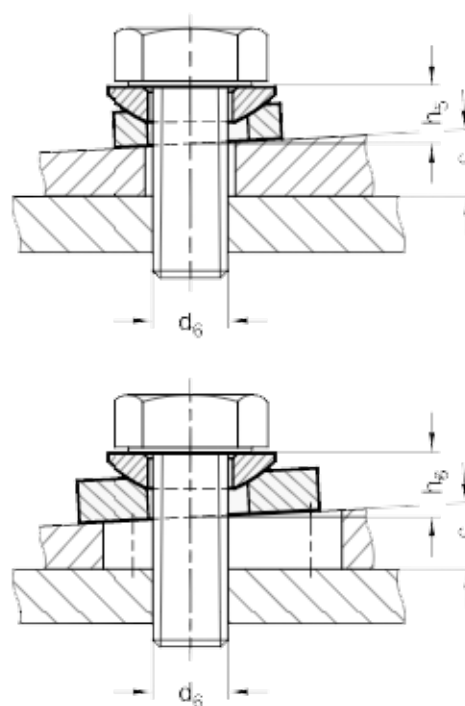

Varenummer: 20806014
Beskrivelse: E+G Kugleskive
DIN 6319-14,2-D

Mål

Assembly examples

$d_2 = 14.2$
 $d_4 = 24$
 $d_5 = 20.0$
 $d_6 = M12$
 $H_3 = 5.0$
 $H_4 = 8.0$