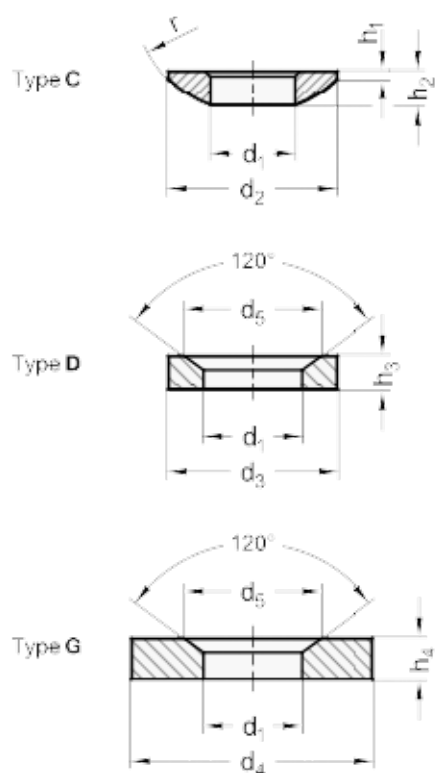

Varenummer: 20806014
Beskrivelse: E+G Kugleskive
DIN 6319-14,2-D

Mål

Assembly examples

$d_2 = 14.2$
 $d_4 = 24$
 $d_5 = 20.0$
 $d_6 = M12$
 $H_3 = 5.0$
 $H_4 = 8.0$